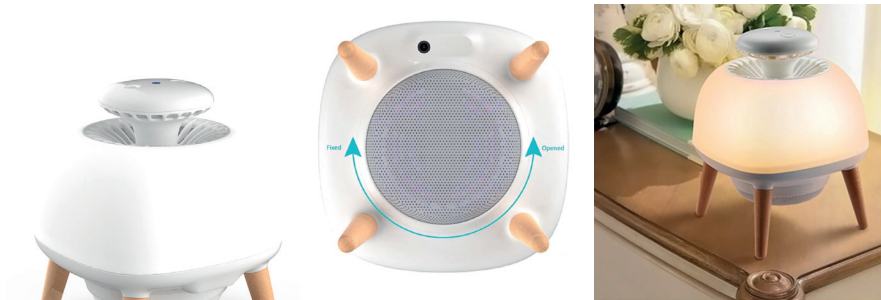

## REVA

Nachttischlampe mit einer Mückenfalle kombiniert! Reva sorgt für eine wunderschöne Lichtstimmung mit dem sanften, warmen Licht. Ihr volles Potential entfaltet Reva aber in der Nacht, wo sie zuverlässig und leise Mücken mit dem UV-Licht anzieht und in ihr Behältnis saugt. Unsere kleine Mückenfalle verfügt dazu noch über einen cleveren Licht Sensor-Modus: Das heisst das bei Einbruch der Nacht, sich das Gerät automatisch einschaltet, und am Morgen automatisch aus - ohne Betätigung eines Knopfes.

#### BESCHREIBUNG

- 2-in-1 - Mückenfalle und Nachttischlampe
- Raumgrösse: 25 m<sup>2</sup> / 65 m<sup>3</sup>
- Ein-Knopf-Bedienung oder Lichtsensor-Automatik
- Sehr leiser Betrieb